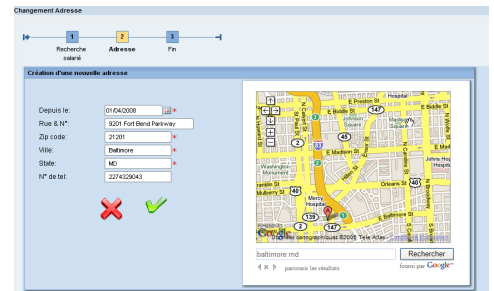

Offre HP & Saphir Consulting SAP Discovery Système Une plateforme en 3D

Découvrez

SOA par la pratique :

- § Un environnement SAP Netweaver complet préconfiguré et préinstallé (du portail à PI)
- § Un ECC 6.0 avec les ERP Enhancement Packs
- § Un BW 7.0
- § Un « solution manager »
- § ESS, MSS
- § Une série de « best practices »